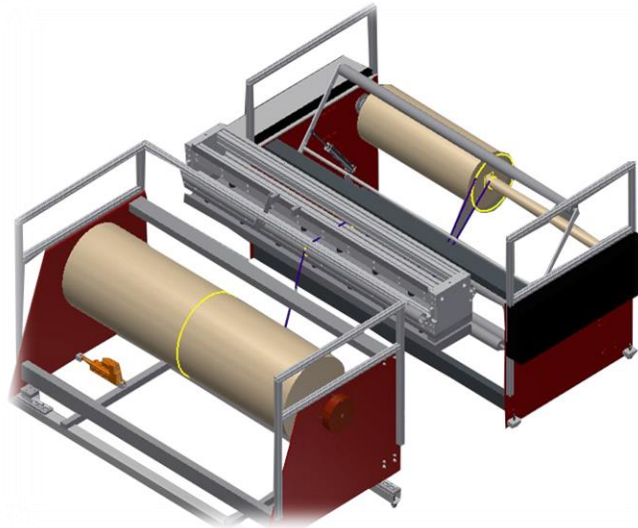

NEU

Auf Ihre Bedürfnisse abgestimmt und höchst flexibel.

Mit allerneuster Technologie bieten wir Ihnen
eine schnelle und individuelle Lösung an.

Passend zu Ihren Kulturen bieten wir verschiedene Lochgrößen wie 45 mm, 55 mm, 65 mm, 80 mm oder 100 mm an.

Unsere neue Lochmaschine für Mulchfolien ist leistungsstark,
flexibel und garantiert eine zeitnahe Auslieferung.