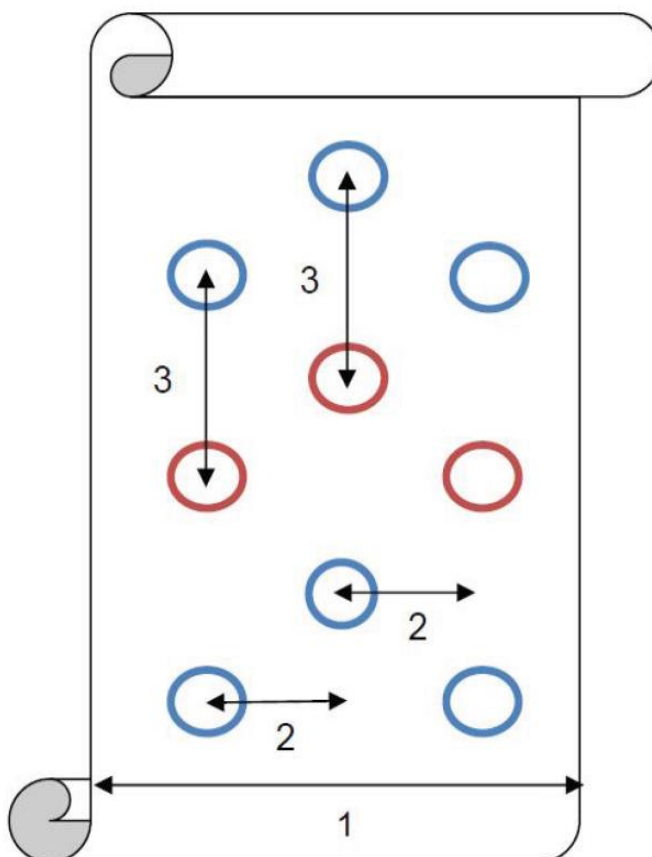

Folie:	BI-OPL Mulchfolie, Standardrolle à 1500 lfm, 15 my BI-OPL Mulchfolie, Standardrolle à 1500 lfm, 18 my PE Mulchfolie, schwarz, 35 my (Standard) PE Mulchfolie, schwarz, 50 my (Erdbeeren)
Breite:	0.7 m, 0.75 m, 0.8 m, 0.9 m, 1.0 m, 1.2 m, 1.4 m, 1.6 m, 1.8 m, 2.0 m, 3.2 m, 4.0 m
Anzahl Reihen:	1, 2, 3, 4 oder gewünschte Anzahl Reihen
Lochabstand:	Zwischen den Reihen in cm (min. 10 cm)
Lochabstand:	In der Reihe in cm (min. 20 cm; 12.5 auf Anfrage)
Lochdurchmesser:	4.5 cm, 5.5 cm, 6.5 cm, 8.0 cm, 10 cm
Lochanordnung:	versetzt (Standard), unversetzt oder mittig
Microperforation:	mit oder ohne